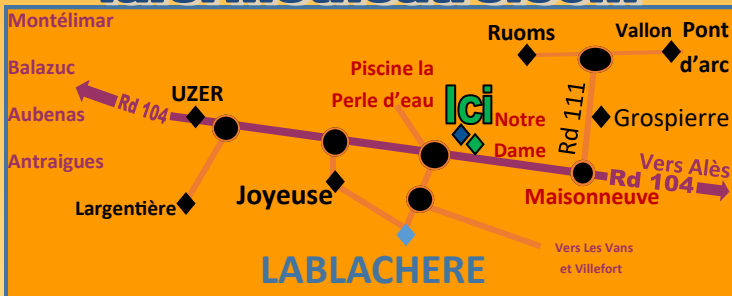

◆ LA FERME THEATRE ◆

Rd 104 Quartier Notre Dame 445 route d'Alès 07230 LABLACHERE

Tél : 04 75 36 42 73 et contact@lafermetheatre.com